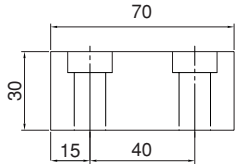

Referans Nr.		Sıkma Kuvveti Clamping Force	
2070-MBS701212	12	2500	3.14
2070-MBS701214	14	2500	3.14
2070-MBS701216	16	2500	3.14
2070-MBS701218	18	2500	3.14
2070-MBS701220	20	2500	3.14

Ürün Nr. 2070 Yandan Bağlama Set

- Mafsallı tasarımıyla düz olmayan yüzeylerde dahi mevcut yüzey şeklini alarak emniyetli bağlama yapar.

Product Nr. 2070 Side Wrench Set

- With its articulated design, it makes safe bonding even on uneven surfaces by taking the existing surface shape.

Genişlik / Width 40 mm.

Genişlik / Width 40 mm.

Yandan Bağlama Set

Side Wrench Set