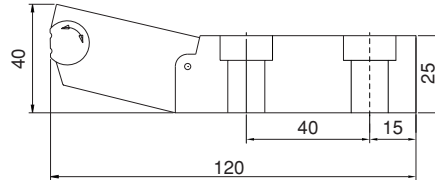

Referans Nr.		Sıkma Kuvveti Clamping Force	
2070-MBS701212	12	2500	3.14
2070-MBS701214	14	2500	3.14
2070-MBS701216	16	2500	3.14
2070-MBS701218	18	2500	3.14
2070-MBS701220	20	2500	3.14

Ürün Nr. 2070 Yandan Bağlama Set

- Mafsallı tasarımıyla düz olmayan yüzeylerde dahi mevcut yüzey şeklini alarak emniyetli bağlama yapar.

Product Nr. 2070 Side Wrench Set

- With its articulated design, it makes safe bonding even on uneven surfaces by taking the existing surface shape.

Genişlik / Width 40 mm.

Genişlik / Width 40 mm.

Yandan Bağlama Set

Side Wrench Set