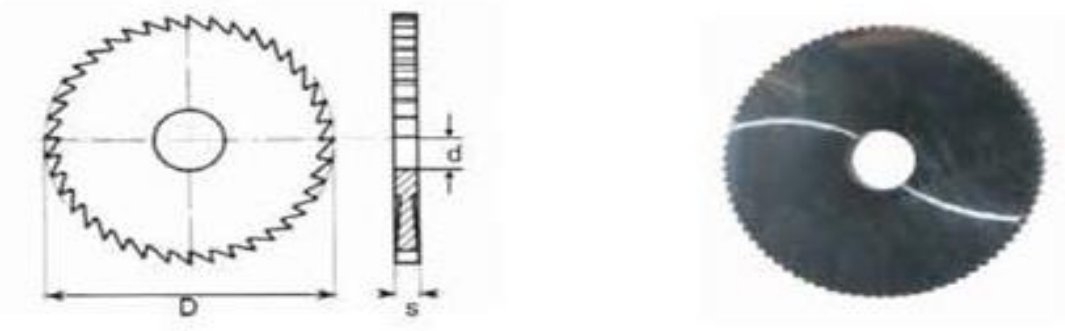

KARBÜR DAİRE TESTERE

DxS (mm)	d (mm)	Z (diş sayısı)	DxS (mm)	d (mm)	Z (diş sayısı)
30x0,5	10	80	40x0,3	10	48
30x0,6	10	80	50x1,0	13	80
30x0,7	10	80	50x1,5	13	64
30x0,8	10	80	50x2,0	13	64
30x0,9	10	80	50x2,5	13	64
30x1,0	10	64	50x3,0	13	48
30x1,2	10	64	63x1,0	16	100
30x1,5	10	64	63x1,5	16	80
30x1,6	10	64	63x2,0	16	64
30x2,0	10	48	63x2,5	16	64
30x2,5	10	48	63x3,0	16	64
30x3,0	10	48	63x3,5	16	64
40x0,2	10	128	80x1,0	22	100
40x0,3	10	100	80x1,5	22	100
40x0,4	10	100	80x2,0	22	80
40x,05	10	80	80x2,5	22	80
40x0,6	10	80	80x3,0	22	80
40x0,7	10	80	80x3,5	22	80
40x0,8	10	80	100x1,0	22	128
40x1,0	10	64	100x1,5	22	128
40x1,2	10	64	100x2,0	22	100
40x1,5	10	64	100x2,5	22	100
40x1,6	10	64	100x3,0	22	80
40x2,0	10	48	100x3,5	22	80
40x2,5	10	48			