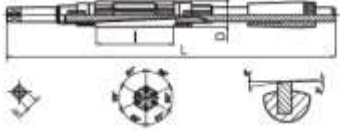

AYARLI EL RAYBASI KOVANLI

AYARLI EL RAYBASI KOVANLI					
ÖLÇÜ(mm)	D(mm)	L(mm)	l(mm)	k(mm)	AĞIZ
7,00 – 8,00	6	140	25	3	4
8,00 – 8,70	7	150	30	3,5	4
8,70 – 9,50	8	160	35	4	4
9,50 – 10,25	9	165	40	5	4
10,25 – 11,00	9,5	170	40	5	6
11,00 – 12,00	10	180	40	5	6
12,00 – 13,50	11	185	40	5	6
13,50 – 15,00	12	190	45	6	6
15,00 – 16,50	13	220	50	7	6
16,50 – 18,25	15	245	55	8	6
18,25 – 19,75	16	247	57	8	6
19,75 – 21,50	18	255	57	9	6
21,50 – 23,75	20	295	68	10	6
23,75 – 27,00	22	315	68	12	6
27,00 – 30,00	24	335	70	14	6
30,00 – 34,00	28	375	85	16	6
34,00 – 38,75	32	405	100	18	6
38,75 – 46,00	38	425	100	22	6
46,00 – 56,00	42	425	105	24	6