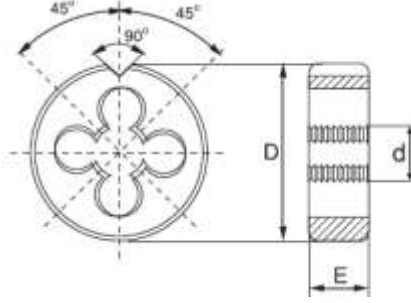

METRİK NORMAL DİŞ PAFTA**METRİK NORMAL DİŞ PAFTA 6g**

d	p	D	E
M2	0,4	16	5
M2,5	0,45	16	5
M3	0,5	20	5
M3,5	0,6	20	5
M4	0,7	20	5
M4,5	0,75	20	7
M5	0,8	20	7
M6	1	20	7
M7	1	25	9
M8	1,25	25	9
M9	1,25	25	9
M10	1,5	30	11
M11	1,5	30	11
M12	1,75	38	14
M14	2	38	14
M16	2	45	18
M18	2,5	45	18
M20	2,5	45	18
M22	2,5	55	22
M24	3	55	22
M27	3	65	25
M30	3,5	65	25
M33	3,5	65	25
M36	4	65	25
M39	4	75	30
M42	4,5	75	30
M45	4,5	90	36
M48	5	90	36