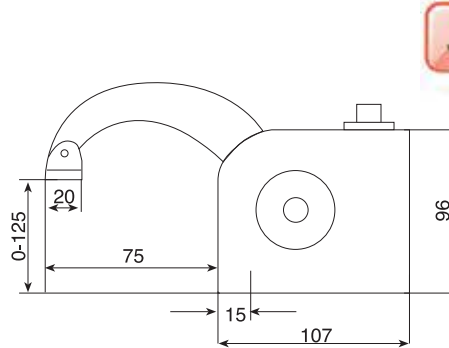

MİKSAN bir ER-EL markasıdır.

Kombine Bağlama Pabucu

Combined Clamp

Referans Nr.	a	Sıkma Kuvveti Clamping Force	(kg)
1168-MBU103112	12	1600	1.80
1168-MBU103114	14	1600	1.80
1168-MBU103116	16	1600	1.80
1168-MBU103118	18	1600	1.80
1168-MBU103120	20	1600	1.80

Ürün Nr. 1168 Kombine Bağlama Pabucu
Product Nr. 1168 Combined Clamp

Genişlik / Width 40 mm.