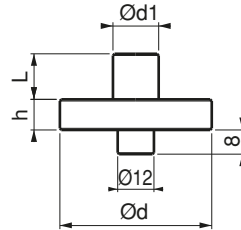

Product Nr. 1570 Trapeze Thread Lifter Pin Support

- This part provides support for formed pieces by entering in between
- Black Coating