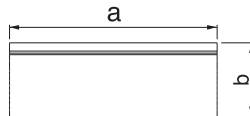

Referans Nr.	a	b	c	d	e	f	 (g)
2335-127	127	45	7	-	5	-	760
2335-157	157	45	7	-	5	-	935
2335-197	197	45	7	-	5	-	1180

Ürün Nr. 2335 Mekanik Çelik Mengene Faturalı Çene
Product Nr. 2335 Mechanical Steel Vice Jaws with Stopper