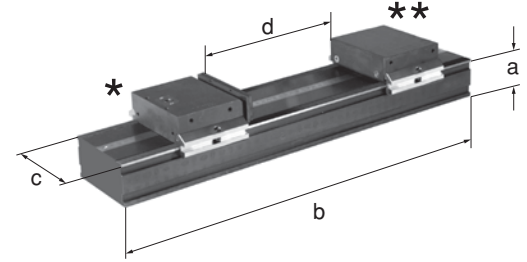

Referans Nr.	a	b	c	d
2440-SL080400	35	400	80	0-289
2440-SL080500	35	500	80	0-389
2440-SL080600	35	600	80	0-489

Ürün Nr. 2440 Seri Mengene
Product Nr. 2440 Serial Vice

Gezer Çene Çeşitleri / Portable Jaw Types

Dayama Çeşitleri / Stopper Types