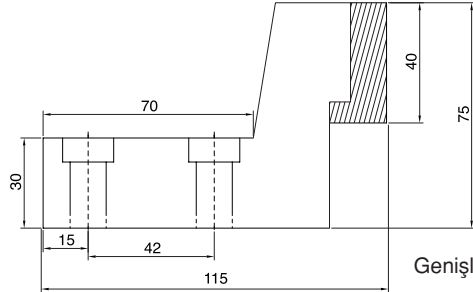

MİKSAN bir ER-EL markasıdır.

Referans Nr.	a	(kg)
2105-MD404214	14	1.86
2105-MD404216	16	1.86
2105-MD404218	18	1.86
2105-MD404220	20	1.86
2105-MD404222	22	1.86
2105-MD404224	24	1.86

Ürün Nr. 2105 Blok Yandan Bağlama Dayaması
Product Nr. 2105 Block Stopper Side Press

Genişlik / Width 54 mm.

Blok Yandan Bağlama Dayaması

Block Stopper Side Press