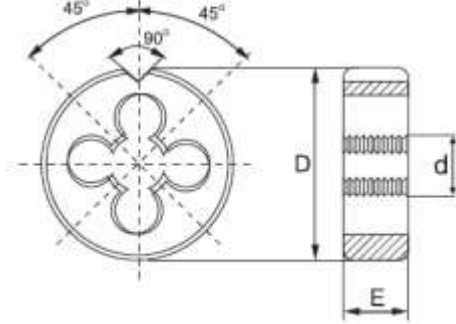

WITHWORTH PAFTA**WITHWORTH PAFTA 6g**

d	P	D	E
W 1/8	40	20	5
W 5/32	32	20	5
W 3/16	24	20	7
W 1/4	20	20	7
W 5/16	18	25	9
W 3/8	16	20	11
W 7/16	14	30	11
W 1/2	12	38	14
W 9/16	12	38	14
W 5/8	11	45	18
W 3/4	10	45	18
W 7/8	9	55	22
W 1	8	55	22