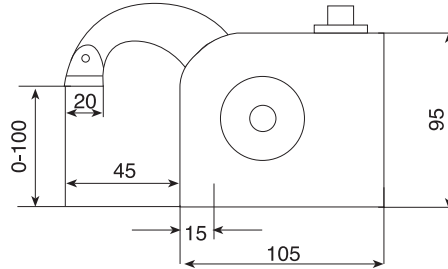

MİKSAN bir ER-EL markasıdır.

Referans Nr.		Sıkma Kuvveti Clamping Force	
1168-MB101112	12	1600	1.70
1168-MB101114	14	1600	1.70
1168-MB101116	16	1600	1.70
1168-MB101118	18	1600	1.70
1168-MB101120	20	1600	1.70

Ürün Nr. 1168 Kombine Bağlama Pabucu
Product Nr. 1168 Combined Clamp

Kombine Bağlama Pabucu

Combined Clamp

Genişlik / Width 40 mm.